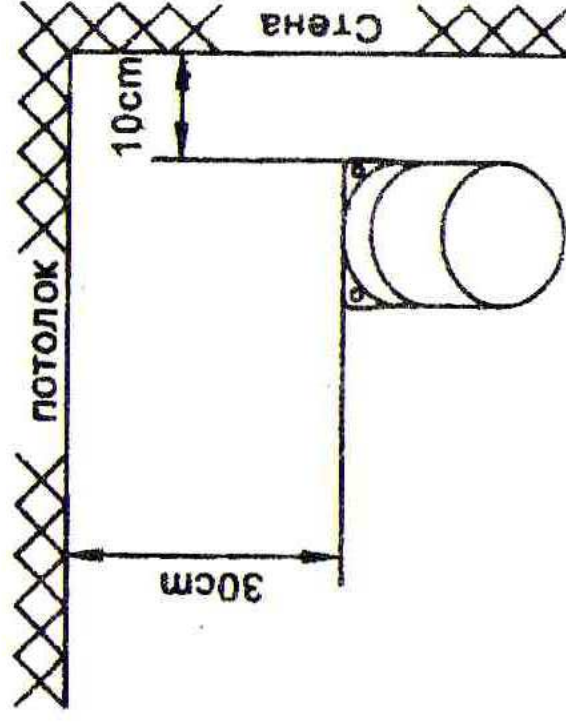

ФЕРРАЗ ШАУМУТ - ЛИНДНЕР «ЛИЗИЛЮКС»
(**FERRAZ SHAWMUT - LINDNER «LISILUX»**)

Светильник для сауны

IP 54, макс. температура - 125С.

Настенно-потолочный светильник, тип 400:

макс. 40W при креплении к потолку

макс. 60W при креплении на стене

Светильник настенный, тип 401:

макс. 60W

Инструкция по установке

Будьте осторожны при креплении светильника, керамическое основание может лопнуть при перетягивании шурупов.

Использовать только электрические провода, выдерживающие длительный нагрев не менее 170°С. Светильник нельзя устанавливать над печкой в сауне и в пределах области в 50 см вокруг печки. (см. на верхней схеме)

Приложение по настенному монтажу

Светильник необходимо устанавливать так, чтобы свет был направлен вниз, и соблюдались указанные на нижней схеме расстояния.

Товар сертифицирован.

Сертификат соответствия АЕ 25.В02283, №6341508

Ферраз Шаумут (Ferraz Shawmut), Франция, Виллёрбанн, Жан Новэл 1

АЕ25