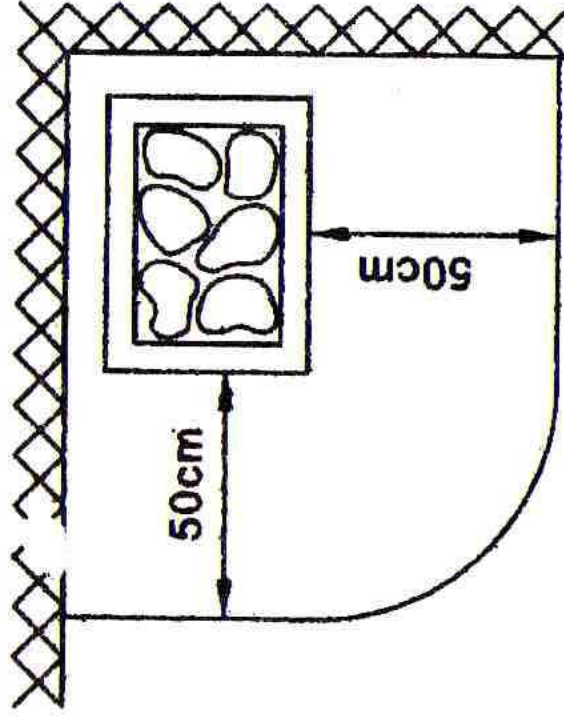

ФЕРРАЗ ШАУМУТ - ЛИНДНЕР «ЛИЗИЛЮКС»
(**FERRAZ SHAWMUT - LINDNER «LISILUX»**)

Светильник для сауны

IP 54, макс. температура - 125С.

Настенно-потолочный светильник, тип 400:

макс. 40W при креплении к потолку

макс. 60W при креплении на стене

Светильник настенный, тип 401:

макс. 60W

Инструкция по установке

Будьте осторожны при креплении светильника, керамическое основание может лопнуть при перетягивании шурупов.

Использовать только электрические провода, выдерживающие длительный нагрев не менее 170°С. Светильник нельзя устанавливать над печкой в сауне и в пределах области в 50 см вокруг печки. (см. на верхней схеме)

Приложение по настенному монтажу

Светильник необходимо устанавливать так, чтобы свет был направлен вниз, и соблюдались указанные на нижней схеме расстояния.

Товар сертифицирован.

Сертификат соответствия АЕ 25.В02283, №6341508

Ферраз Шаумут (Ferraz Shawmut), Франция, Виллёрбанн, Жан Новэл 1

АЕ25